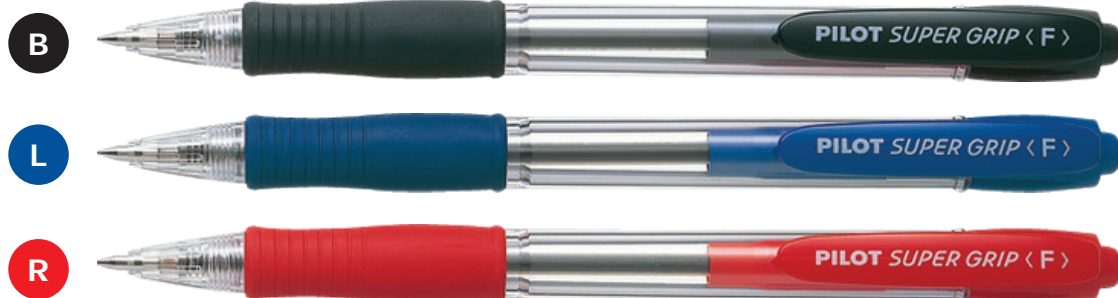

NEO!

230.552212 ΒΕΡΑΜΑΝ

SUPERGRIP G  
MEDIUM 1.0 mm  
M VIOLET  
M PINK  
M LIGHT BLUE  
M PEACOCK GREEN

**BPGR-10R-F(χρώμα)** ΤΕΜ.  
PILOT ΣΤΥΛΟ 'SUPER GRIP' - FINE 0,7mm  
ΣΥΣΚ. ΠΑΚ. 12 ΤΕΜ.

**RFNS-GG-FL** ΤΕΜ.  
ΑΝΤΑΛΛΑΚΤΙΚΟ 'SUPER GRIP' - FINE 0,7mm  
ΜΠΛΕ  
ΣΥΣΚ. ΠΑΚ. 12 ΤΕΜ.