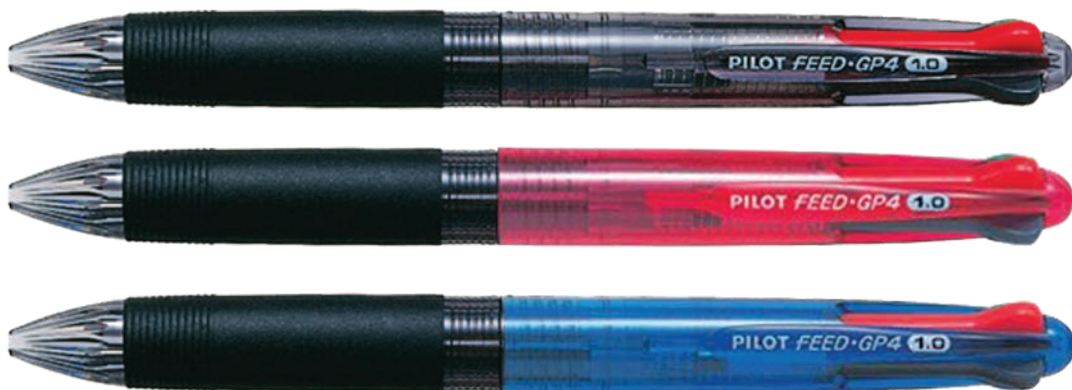

# PILOT

**begreen**

**81%**

Από ανακυκλωμένο υλικό  
(εξαιρουμένων των  
ανταλλακτικών)

**BRKG-35R-BG** **TEM.**  
ΣΤΥΛΟ ΤΕΤΡΑΧΡΩΜΟ PILOT 'FEED GP4' - 1,0mm  
ΜΕΛΑΝΙ ΜΠΛΕ, ΜΑΥΡΟ, ΚΟΚΚΙΝΟ & ΠΡΑΣΙΝΟ  
ΣΥΣΚ. ΠΑΚ. 10 ΤΕΜ.