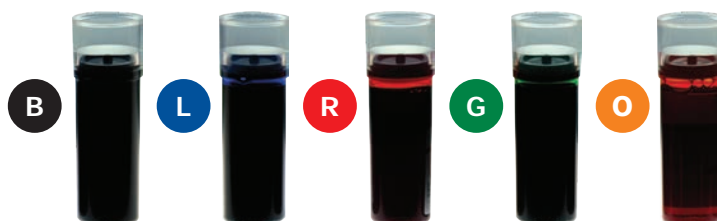

TEM.

PILOT ΜΑΡΚΑΔΟΡΟΣ ΠΙΝΑΚΟΣ 'V BOARD MASTER' - MEDIUM  
ΣΥΣΚ. ΠΑΚ. 10 TEM.

**WBS-VBM-(χρώμα)**

TEM.

ΑΝΤΑΛΛΑΚΤΙΚΟ 'V BOARD MASTER'  
ΣΥΣΚ. ΠΑΚ. 12 TEM.

**WBEH-M** ΤΕΜ.  
 ΡΙΛΟΤ ΣΠΟΓΓΟΣ ΜΕΣΑΙΟΣ  
 5,5x10x5cm