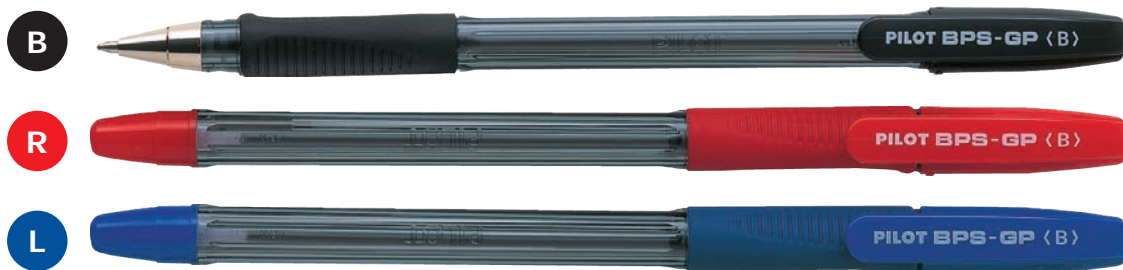

BPS-GP-B(χρώμα) TEM.
ΠΙΛΟΤ ΣΤΥΛΟ 'BPS-GP' - BROAD 1,2mm
ΣΥΣΚ. ΠΑΚ. 12 TEM.