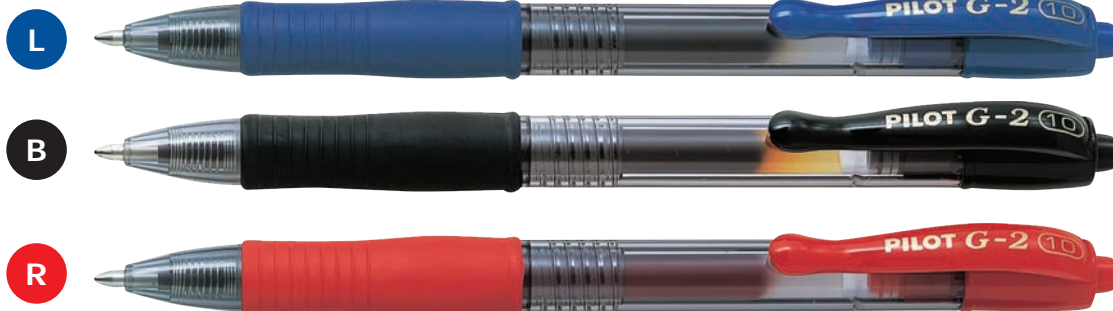

# G-2

Στυλό με μελάνη gel

**BL-G2-10(χρώμα)**  
PILOT ΣΤΥΛΟ 'G-2' - 1,0mm  
ΣΥΣΚ. ΠΑΚ. 12 ΤΕΜ.

ΤΕΜ.

**BLS-G2-10(χρώμα)**  
PILOT ΑΝΤΑΛΛΑΚΤΙΚΟ 'G-2' - 1,0mm  
ΣΥΣΚ. ΠΑΚ. 12 ΤΕΜ.

ΤΕΜ.